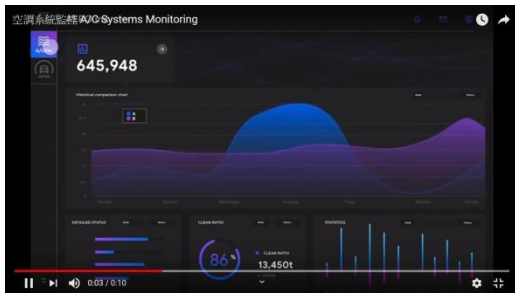

影動科技服務與產品概述

A. 物聯網治理平台服務(SaaS)

提供完整物聯網治理(管理)台服務，包含；終端使用者模組、規則引擎、物件設置與部屬、資料設置、時程設置、物件狀態、地理資訊...；提供 API 供 builder(程式撰寫者)編寫程式。

B. 物聯網閘道器(IoT Gateway):

b1. Anest: 具邊緣計算能力之閘道器，內建 Greengrass，屬高階應用。

b2. Straw A: 一般物聯網閘道器，可適用於不同地面端的傳輸模式。

C. MIAP (IoT 多功能應用平台)

MIAP 提供以下五種不同之垂直應用:

智慧電力監控/智慧照明節能/空調系統監控/空氣品質監控/資產追蹤監控

D. Line 整合的完整解決方案

Our IoT Total Solutions-Line

Your first step of IoT

Lite system for alarm、monitor and control

消防監測 | 電力監控 | 安全防盜

Line BOT 遠端控制

Smart IoT Gateway

智能機器人 Robetti

火苗/煙塵偵測器 | 智慧電表 | 門窗感測器 | 紅外線動作感測器 | 水洩感測器

即時通報 | 監視整合

蜂鳴器 | 受信總機/119通報總機 | DIO box | 既有監視攝影機

Face recognition / Person falls... and more AI in future

透過與 Line 整合提供完整室內(長照機構/辦公室/家庭...)的智慧系統，包含了: